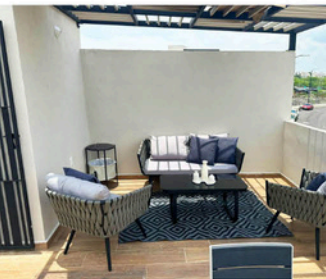

*La imagen presentada es únicamente con fines ilustrativos, el prototipo puede variar a discreción de Consorcio Hogar, los elementos decorativos no se encuentran incluidos. El Roof Garden depende de la ubicación de la vivienda, consulta con tu asesor de ventas.