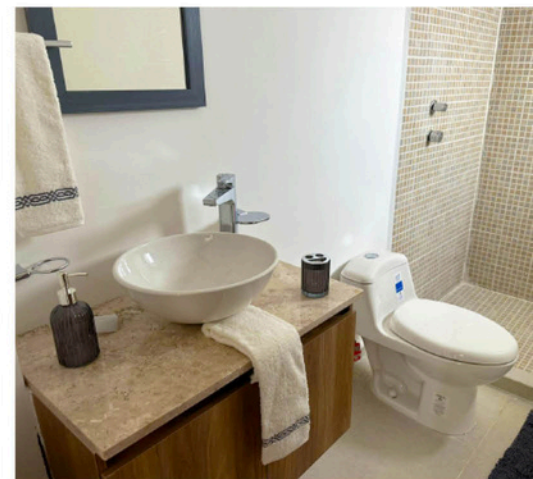

MODELO Almena

MODELO Almena

90 m²
Terreno

103.11 m²
Construcción

3

2.5

2

*La imagen presentada es únicamente con fines ilustrativos, el prototipo puede variar a discreción de Consorcio Hogar. El Roof Garden depende de la ubicación de la vivienda, consulta con tu asesor de ventas.