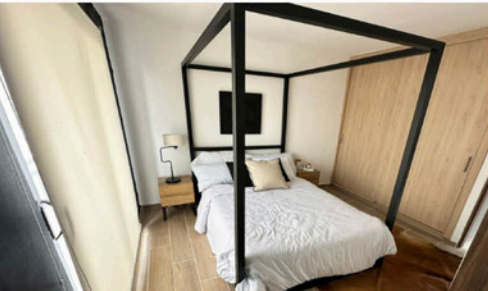

MODELO Almena

MODELO Almena

90 m²
Terreno

103.11 m²
Construcción

3

2.5

2

*La imagen presentada es únicamente con fines ilustrativos, el prototipo puede variar a discreción de Consorcio Hogar. El Roof Garden depende de la ubicación de la vivienda, consulta con tu asesor de ventas.