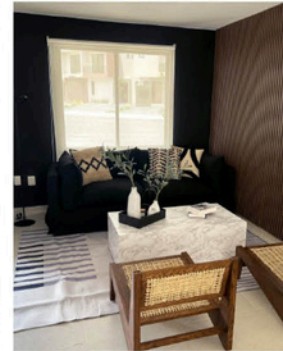

*La imagen presentada es únicamente con fines ilustrativos, el prototipo puede variar a discreción de Consorcio Hogar, los elementos decorativos no se encuentran incluidos. El Roof Garden depende de la ubicación de la vivienda, consulta con tu asesor de ventas.